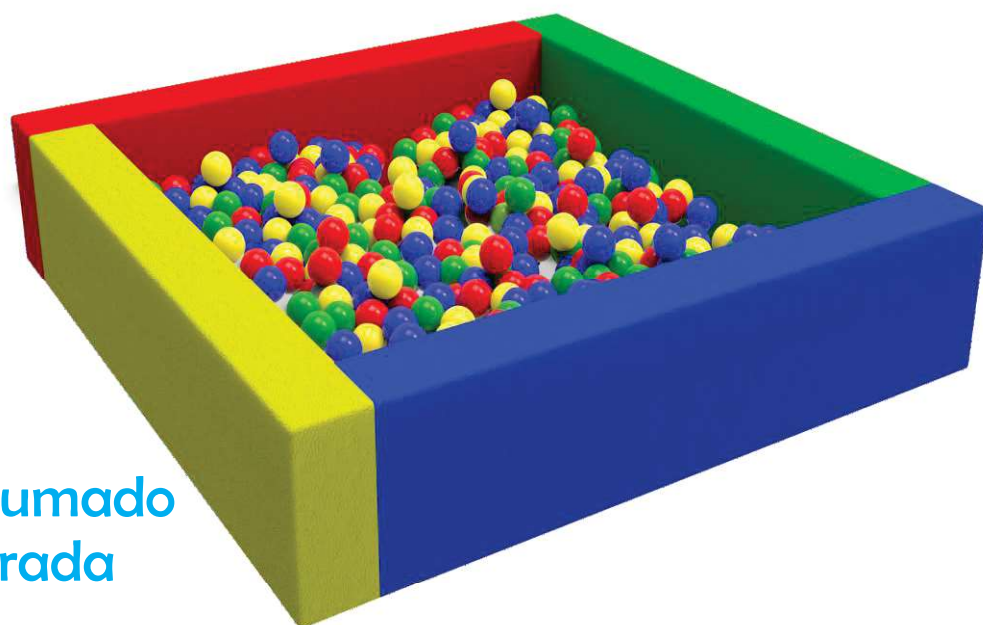

Playground Espumado Piscina Quadrada

Contém 2 módulos
Medidas aproximadas: 1,20 x 1,20
Fabricado em bloco de espuma de alta densidade, revestido
Em couro ecológico e costura dupla interna.