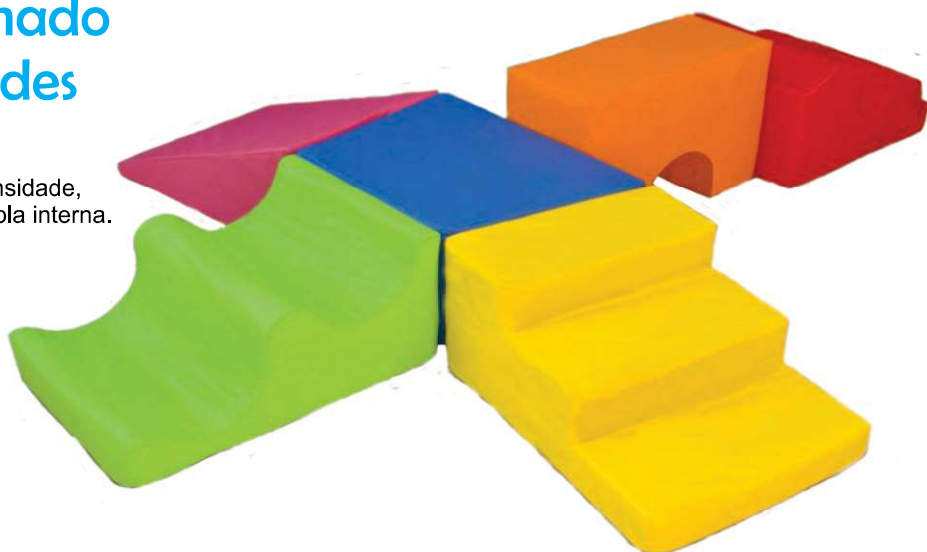

Playground Espumado Ponte de Atividades

Contém 6 módulos
Medidas aproximadas: 2,50 x 1,90 x 0,38
Fabricado em bloco de espuma de alta densidade, revestido em couro ecológico e costura dupla interna.