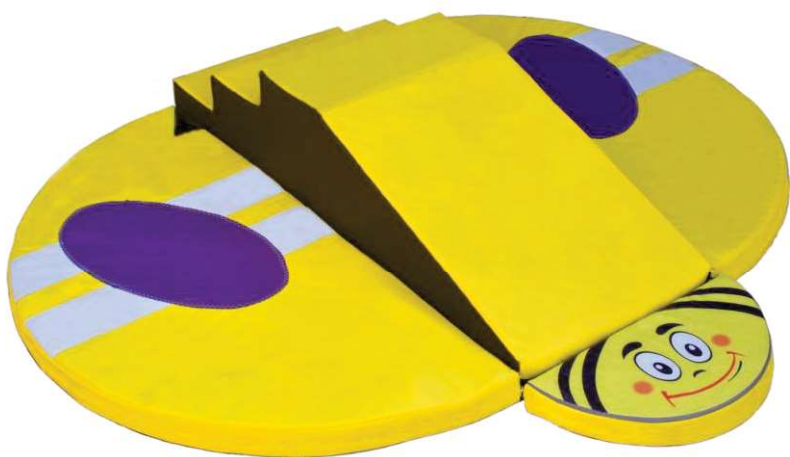

Playground Espumado Joaninha

Contém 5 módulos
Medidas aproximadas: 1,60 x 1,50 x 0,25
Fabricado em bloco de espuma de alta densidade,
revestido em couro ecológico e costura dupla interna.