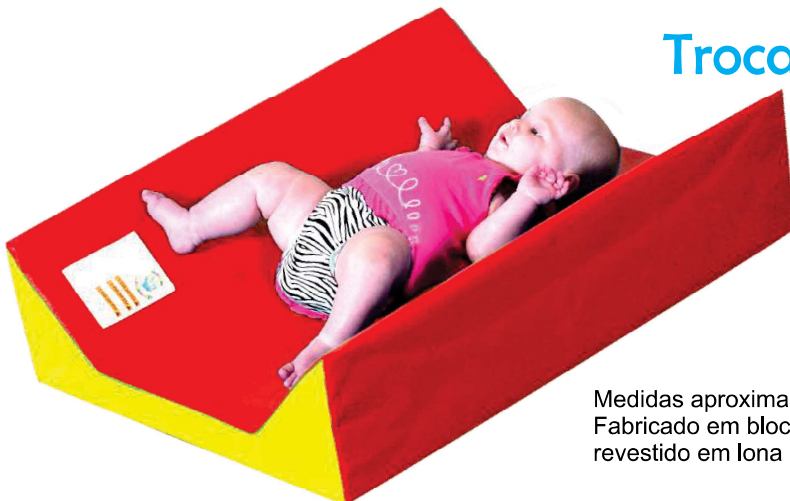

Trocador com Abas

Medidas aproximadas: 0,75 x 0,45 x 0,15.
Fabricado em bloco de espuma de alta densidade,
revestido em lona emborrachada, zíper e costura dupla interna.