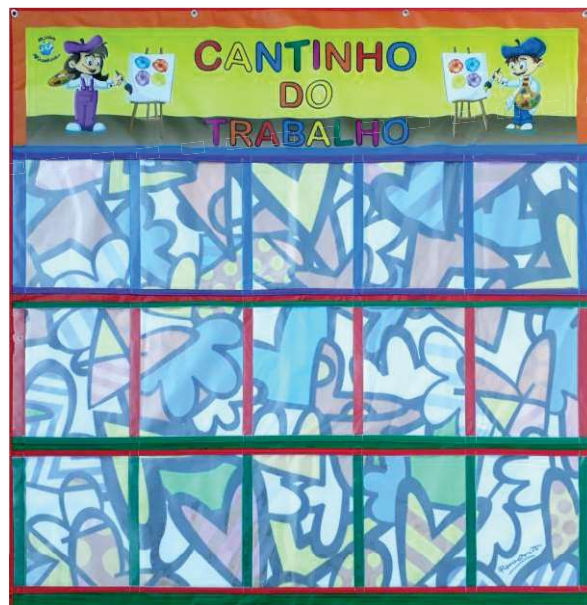

Cantinho do Trabalho

Contém 15 bolsos grande
Medidas aproximadas: 1,30 x 1,15
Fabricado em couro ecológico e costura dupla.