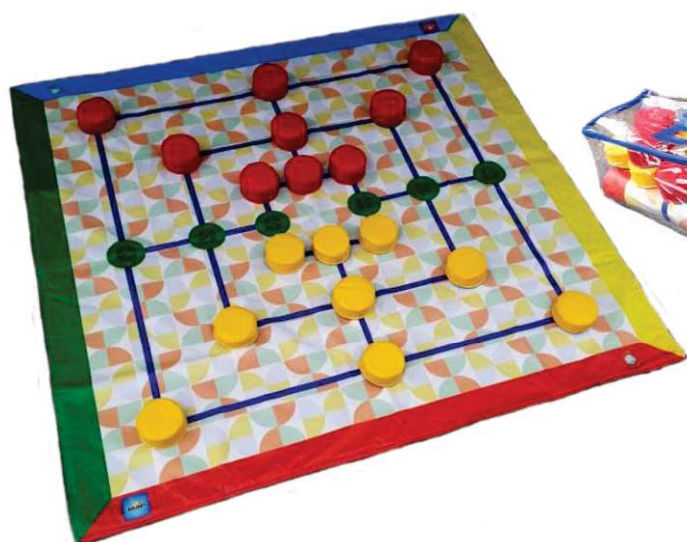

Jogo Resta Um Gigante

Contém 32 peças, 1 tapete nas medidas aproximadas 1,40 x 1,40. Embalado em bolsa de PVC.
Composição / material: espuma soft sanko, couro ecológico impermeável, impresso em policromia, costura dupla interna e externa