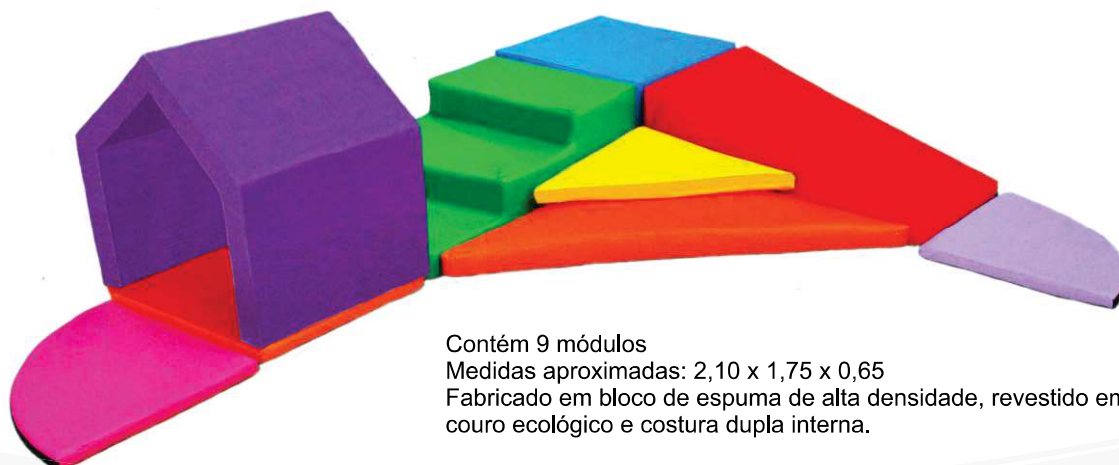

Playground Espumado Escalada Active com Túnel

Contém 9 módulos

Medidas aproximadas: 2,10 x 1,75 x 0,65

Fabricado em bloco de espuma de alta densidade, revestido em couro ecológico e costura dupla interna.