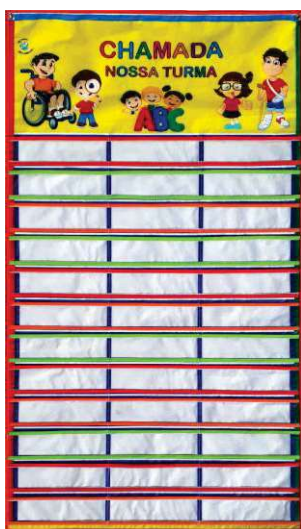

Cantinho Chamadinha Nossa Turma