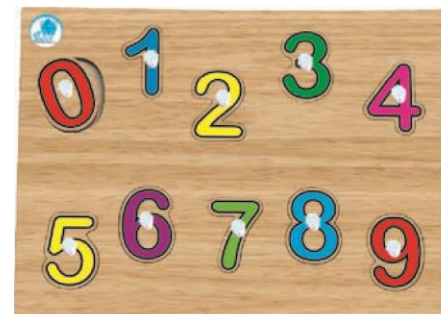

Ref. 710 - Quebra-Cabeça Numerais com Pinos

Material: MDF - 11 peças - 300x220x6 mm (placa)

Embalagem: PVC Encolhível

Faixa etária: A partir de 03 anos