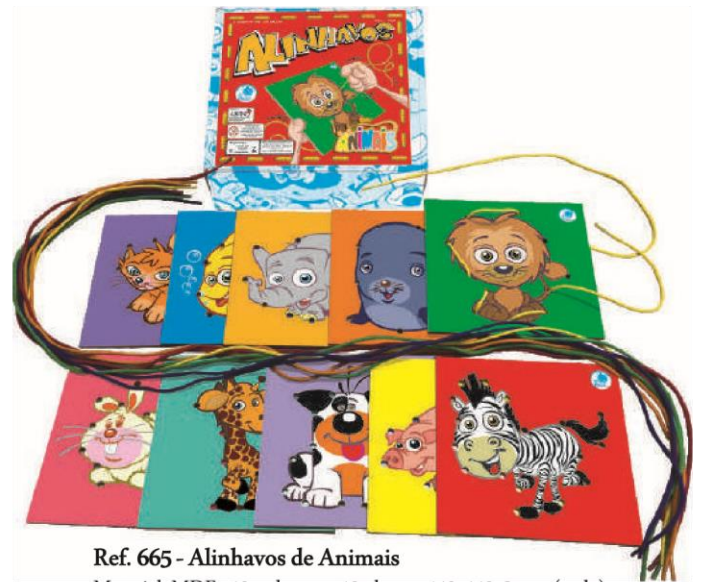

Embalagem: Saco Plástico com Solapa

Faixa etária: A partir de 04 anos

# GRANDES DESCOBERTAS

**Ref. 212 - Alinhavos Iniciação**

Material: MDF - 10 cadarços e 10 placas - 200x200x3 mm (cada)

Embalagem: Estojo de MDF - 251x229x63 mm

Faixa etária: A partir de 04 anos

**Ref. 665 - Alinhavos de Animais**