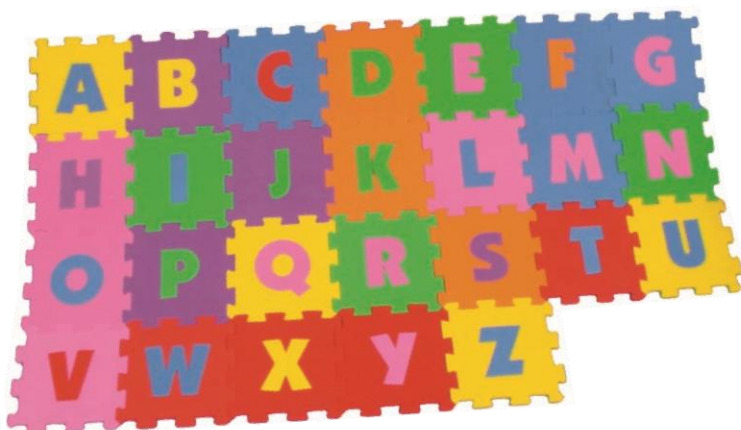

Ref. 414 - Tapetinho do Alfabeto

Material: EVA - 26 placas - 105x105x6 mm

Embalagem: PVC Encolhível

Faixa etária: A partir de 03 anos