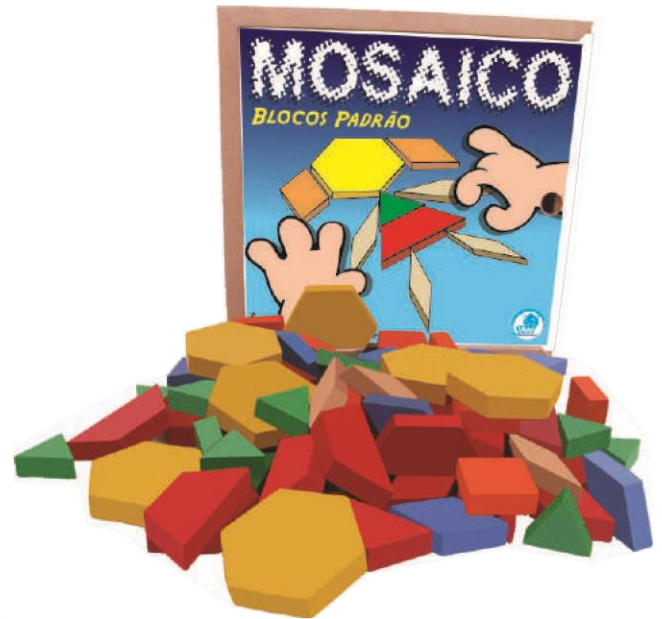

Ref. 257 - Quebra-Cabeça Geométrico

Material: MDF - 40 peças - 140x140x6 mm (quadrado)
Embalagem: Estojo de MDF - 325x300x40 mm
Faixa etária: A partir de 05 anos

Ref. 316 - Mosaico - Blocos-Padrão

Material: MDF - 100 peças - 43x43x9 mm (peça maior)
Embalagem: Estojo de MDF - 182x180x63 mm
Faixa etária: A partir de 06 anos