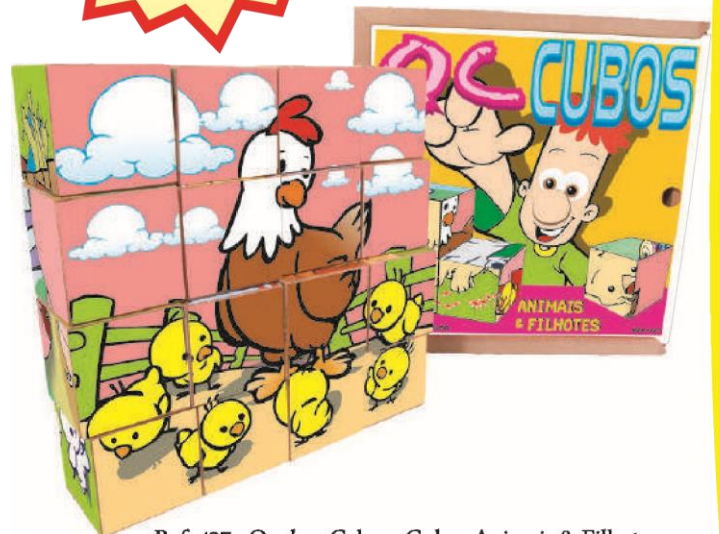

**Ref. 207 - Quebra-Cabeça Superpostos**

Material: MDF - 10 placas - 200x200x16 mm (cada)

Embalagem: Caixa de Papelão - 415x217x95 mm

Faixa etária: A partir de 03 anos

Acompanha CD + 10 Dedoches

Quebra-Cabeça 6 em 1

**Ref. 208 - Quebra-Cabeça Animais e Seus Filhotes**

Material: MDF - 10 placas - 300x300x6 mm (cada)

Embalagem: Estojo de MDF - 341x327x88 mm

Faixa etária: A partir de 03 anos

**Ref. 437 - Quebra-Cabeça Cubos Animais & Filhotes**

Material: MDF - 16 peças - 40x40x40 mm

Embalagem: Estojo de MDF - 197x195x68 mm

Faixa etária: A partir de 05 anos