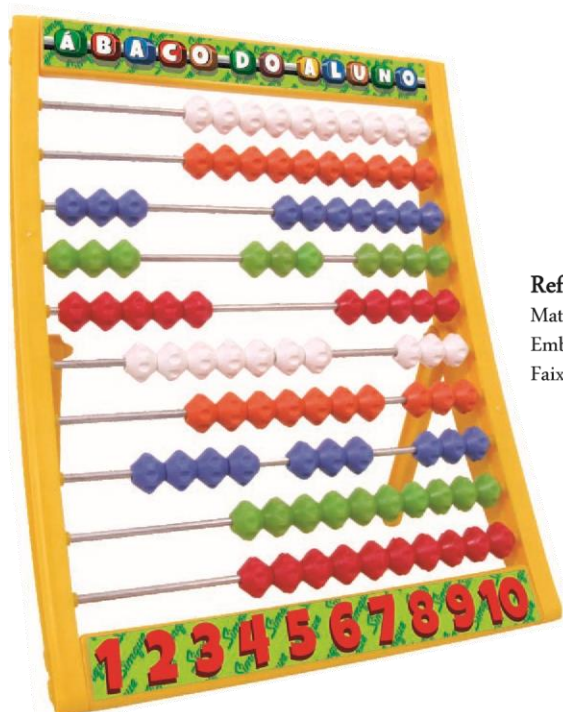

MATEMÁTICA

1. Ref. 517 - Q.C. Triangular - Adição (Faixa etária: 07 anos)
   Ref. 518 - Q.C. Triangular - Subtração (Faixa etária: 07 anos)
   Ref. 519 - Q.C. Triangular - Multiplicação (Faixa etária: 09 anos)
   Ref. 520 - Q.C. Triangular - Divisão (Faixa etária: 09 anos)
   Material: MDF - 17 peças - 370x320x6 mm (tabuleiro)
   Embalagem: PVC Encolhível

Ref. 596 - Ábaco do Aluno

Material: Plástico - 1 peça - 260x200x39 mm
Embalagem: PVC Encolhível
Faixa etária: A partir de 05 anos