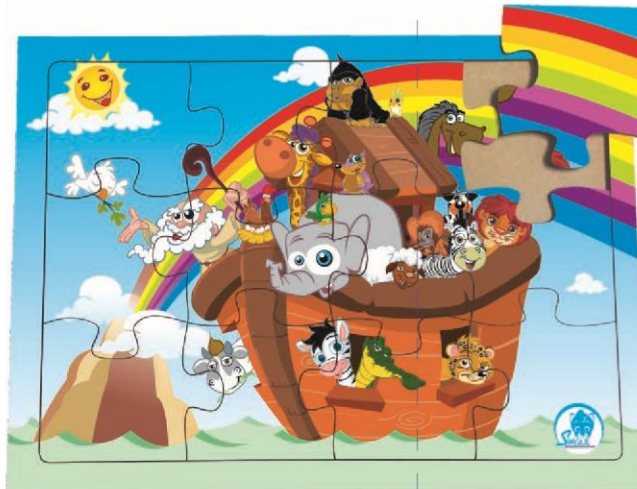

Ref. 465 - Quebra-Cabeça - Arca de Noé
Material: MDF - 13 peças - 300x220x6 mm (placa)
Embalagem: PVC Encolhível
Faixa etária: A partir de 03 anos