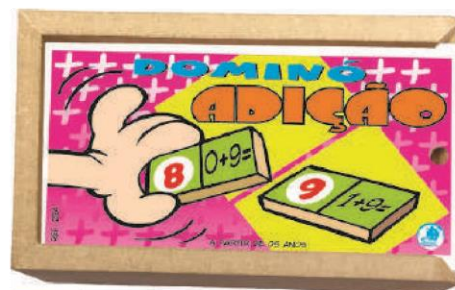

Embalagem: Estojo de MDF - 166x95x46 mm

Faixa etária: A partir de 03 anos

© 2011 - Todos os direitos reservados.

Embalagem: Estojo de MDF - 166x95x46 mm

Faixa etária: A partir de 06 anos

**Ref. 233 - Dominó Subtração**

Material: MDF - 28 peças - 70x35x3 mm (cada)

Embalagem: Estojo de MDF - 166x95x46 mm

Faixa etária: A partir de 05 anos

Embalagem: Estojo de MDF - 166x95x46 mm

Faixa etária: A partir de 05 anos