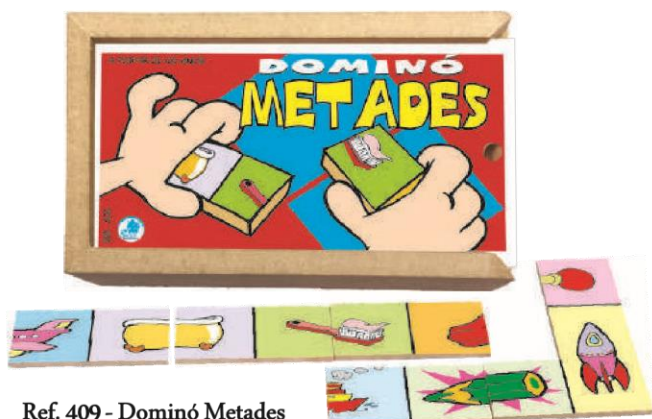

**Ref. 411 - Dominó Quantidade**  
 Material: MDF - 28 peças - 70x35x3 mm (cada)  
 Embalagem: Estojo de MDF - 166x95x46 mm  
 Faixa etária: A partir de 03 anos

**Ref. 406 - Dominó Divisão Silábica**  
 Material: MDF - 28 peças - 70x35x3 mm (cada)  
 Embalagem: Estojo de MDF - 166x95x46 mm  
 Faixa etária: A partir de 05 anos

# JOGOS

**Ref. 407 - Dominó Abstração de Partes**  
 Material: MDF - 28 peças - 70x35x3 mm (cada)  
 Embalagem: Estojo de MDF - 166x95x46 mm  
 Faixa etária: A partir de 05 anos

**Ref. 408 - Dominó Associação de Formas Geométricas**  
 Material: MDF - 28 peças - 70x35x3 mm (cada)  
 Embalagem: Estojo de MDF - 166x95x46 mm  
 Faixa etária: A partir de 03 anos