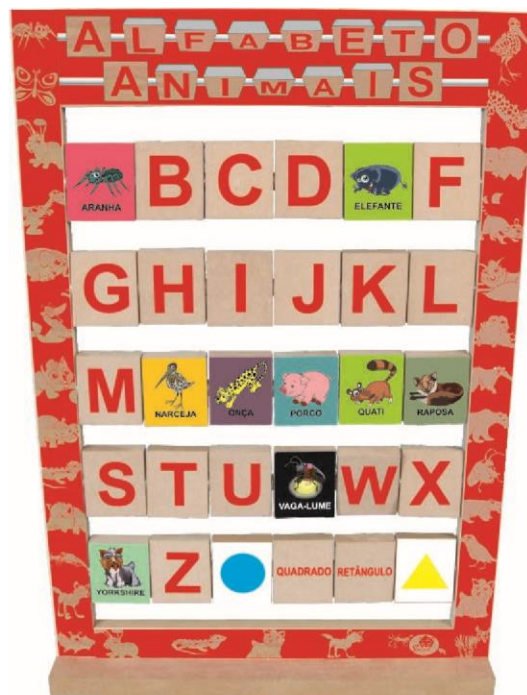

## Ref. 198 - Audição e Linguagem

Material: 1 CD e 70 papéis cartão - 320x215 m (cada)

Embalagem: Estojo de MDF - 354x247x68 mm

Faixa etária: A partir de 05 anos

# ALFABETIZAÇÃO

SIMQUE

**Ref. 247 - Alfabeto Recortado - Móvel**  
 Material: MDF - 93 peças - 100x70x3 mm (cada)  
 Embalagem: Estojo de MDF - 343x259x76 mm  
 Faixa etária: A partir de 05 anos

**Ref. 621 - Alfabeto Móvel Degrau**  
 Material: MDF - 130 peças - 60x35x3 mm (cada)  
 Embalagem: PVC Encolhível  
 Faixa etária: A partir de 05 anos

**Ref. 250 - Alfabeto Recortado**  
 Material: MDF - 26 peças - 100x70x15 mm (cada)  
 Embalagem: Estojo de MDF - 343x259x76 mm  
 Faixa etária: A partir de 05 anos

**Ref. 590 - Alfabeto dos Animais**  
 Material: MDF - 26 peças - 471x333x100 mm  
 Embalagem: PVC Encolhível  
 Faixa etária: A partir de 03 anos