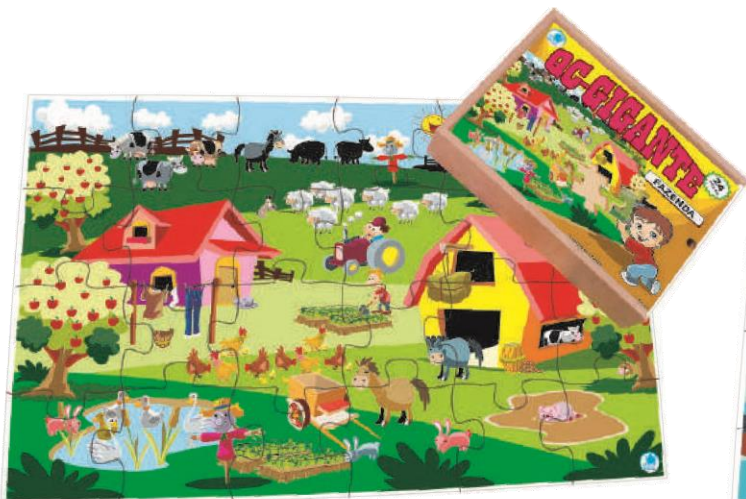

**Ref. 208 - Quebra-Cabeça Animais e Seus Filhotes**

Material: MDF - 10 placas - 300x300x6 mm (cada)

Embalagem: Estojo de MDF - 341x327x88 mm

Faixa etária: A partir de 03 anos

**Ref. 437 - Quebra-Cabeça Cubos Animais & Filhotes**

Material: MDF - 16 peças - 40x40x40 mm

Embalagem: Estojo de MDF - 197x195x68 mm

Faixa etária: A partir de 05 anos

# JOGOS

Ref. 613 - Quebra-Cabeça Gigante - Fazenda - 12 peças

Ref. 522 - Quebra-Cabeça Gigante - Fazenda - 24 peças

Ref. 627 - Quebra-Cabeça Gigante - Fazenda - 60 peças

Faixa etária: A partir de 03 anos

Ref. 524 - Quebra-Cabeça Gigante - Fazenda - 96 peças