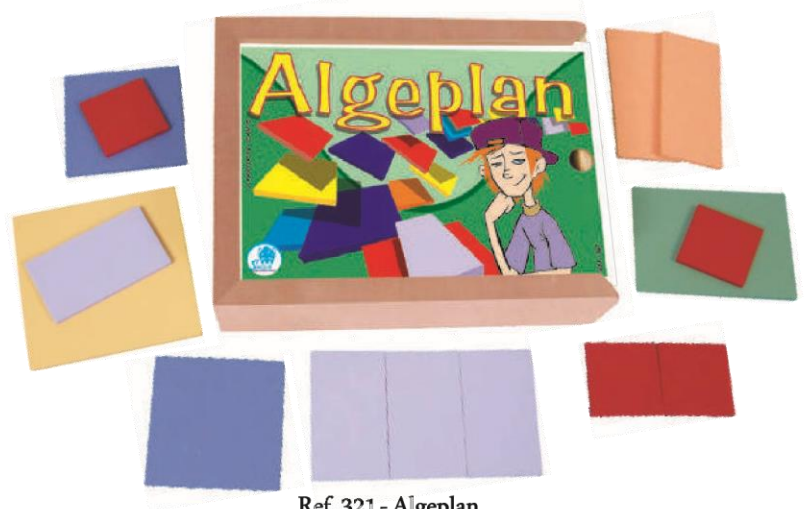

Ref. 321 - Algeplan

Material: MDF - 36 peças - 80x80x3 mm (peça maior)

Embalagem: Estojo de MDF - 182x137x53 mm

Faixa etária: A partir de 12 anos