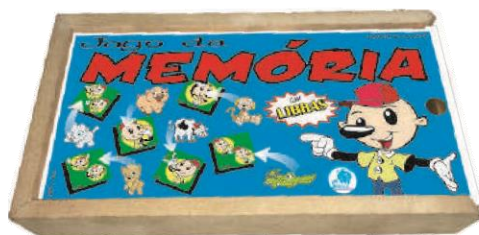

Material: MDF - 16 peças - 50x50x6 mm (cada)

Embalagem: Estojo de MDF - 226x124x40 mm

Faixa etária: A partir de 05 anos

Ref. 551 - Memória Animais com Libras

Material: MDF - 40 peças - 50x50x3 mm (cada)

Embalagem: Estojo de MDF - 226x124x40 mm

Faixa etária: A partir de 04 anos