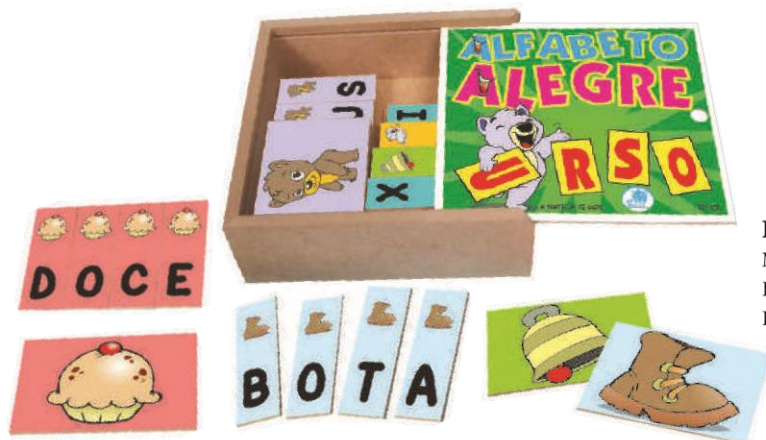

Material: MDF - 10 placas - 390x260x3 mm (cada)

Embalagem: Estojo de MDF - 405x273x58 mm

Faixa etária: A partir de 08 anos

**Ref. 276 - Loto Leitura**

Material: MDF - 156 peças - 185x185x3 mm (tabuleiro)

Embalagem: Estojo de MDF - 216x214x68 mm

Faixa etária: A partir de 05 anos

**Ref. 468 - Loto Leitura Inglês**

Material: MDF - 156 peças - 185x185x3 mm (tabuleiro)

Embalagem: Estojo de MDF - 216x214x68 mm

Faixa etária: A partir de 08 anos

**Ref. 278 - Alfabeto Alegre**

Material: MDF - 60 peças - 100x70x3 mm (placa)

Embalagem: Estojo de MDF - 182x180x53 mm

Faixa etária: A partir de 05 anos