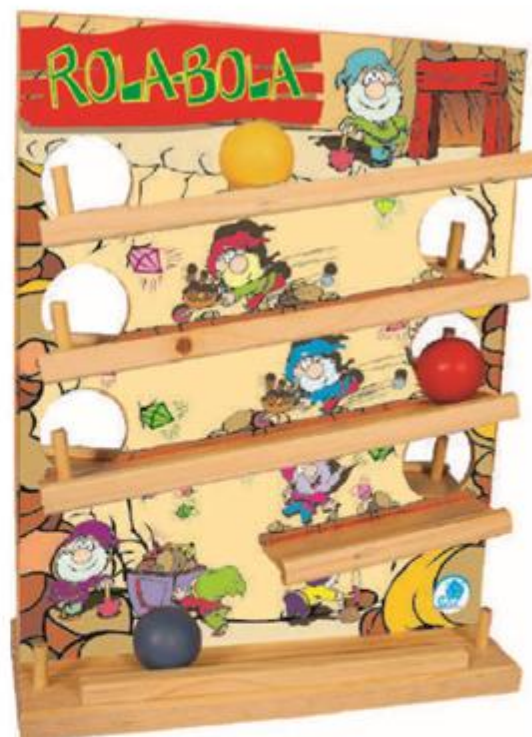

Ref. 442 - Rola-Bola

Material: MDF/Madeira - 4 peças - 390x300x125 mm

Embalagem: Caixa de Papelão - 400x310x140 mm

Faixa etária: A partir de 03 anos