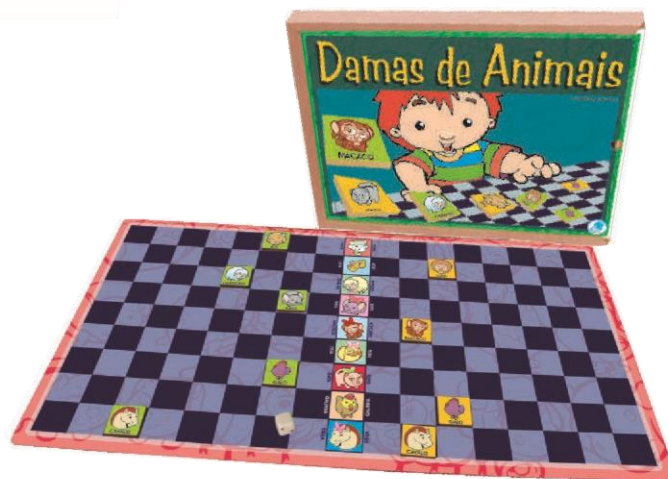

Ref. 443 - Damas de Animais

Material: MDF - 22 peças - 625x345x3 mm (tabuleiro montado)

Embalagem: Estojo de MDF - 371x274x38 mm

Faixa etária: A partir de 05 anos