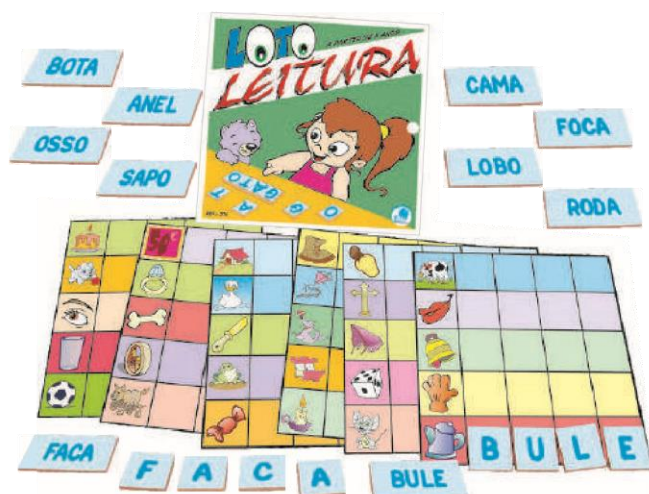

# ALFABETIZAÇÃO

**Ref. 221 - Vocabulário/Português**

Material: MDF - 6 placas - 390x260x3 mm (cada)

Embalagem: Estojo de MDF - 405x273x58 mm

Faixa etária: A partir de 06 anos

**Ref. 249 - Vocabulário/Inglês**

Material: MDF - 10 placas - 390x260x3 mm (cada)

Embalagem: Estojo de MDF - 405x273x58 mm

Faixa etária: A partir de 08 anos

**Ref. 276 - Loto Leitura**

Material: MDF - 156 peças - 185x185x3 mm (tabuleiro)

Embalagem: Estojo de MDF - 216x214x68 mm

Faixa etária: A partir de 05 anos

**Ref. 468 - Loto Leitura Inglês**

Material: MDF - 156 peças - 185x185x3 mm (tabuleiro)

Embalagem: Estojo de MDF - 216x214x68 mm

Faixa etária: A partir de 08 anos

**Ref. 278 - Alfabeto Alegre**