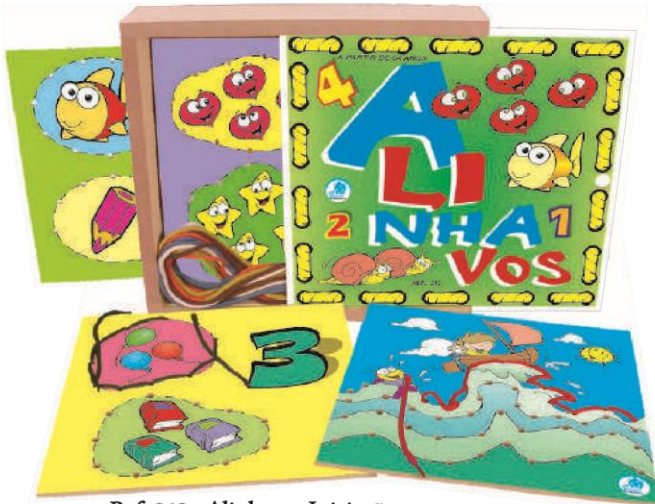

# GRANDES DESCOBERTAS

**Ref. 206 - Alinhavos/40**

Material: MDF - 40 cadarços e 40 placas - 200x200x3 mm (cada)

Embalagem: Caixa de Papelão - 415x217x95 mm

Faixa etária: A partir de 04 anos

**Ref. 228 - Alinhavos Branco**

Material: MDF - 10 cadarços e 10 placas - 300x220x3 mm (cada)

Embalagem: Estojo de MDF - 344x247x63 mm

Faixa etária: A partir de 04 anos

**Ref. 424 - Ursinhos Alinhavos**

Material: EVA - 15 peças - 180x130x12 mm

Embalagem: Saco Plástico com Solapa

Faixa etária: A partir de 04 anos

# GRANDES DESCOBERTAS

**Ref. 212 - Alinhavos Iniciação**

Material: MDF - 10 cadarços e 10 placas - 200x200x3 mm (cada)

Embalagem: Estojo de MDF - 251x229x63 mm

Faixa etária: A partir de 04 anos

**Ref. 665 - Alinhavos de Animais**