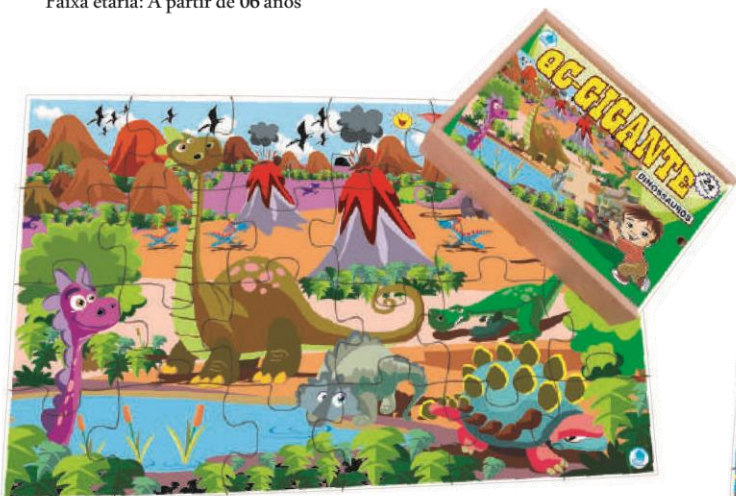

Ref. 628 - Quebra-Cabeça Gigante - Praia - 60 peças

Faixa etária: A partir de 03 anos

Ref. 525 - Quebra-Cabeça Gigante - Praia - 96 peças

Material: MDF - 720x450x3 mm (montado)

Embalagem: Estojo de MDF - 306x219x63 mm

Faixa etária: A partir de 06 anos

Ref. 615 - Quebra-Cabeça Gigante - Dinossauros - 12 peças

Ref. 529 - Quebra-Cabeça Gigante - Dinossauros - 24 peças

Ref. 629 - Quebra-Cabeça Gigante - Dinossauros - 60 peças