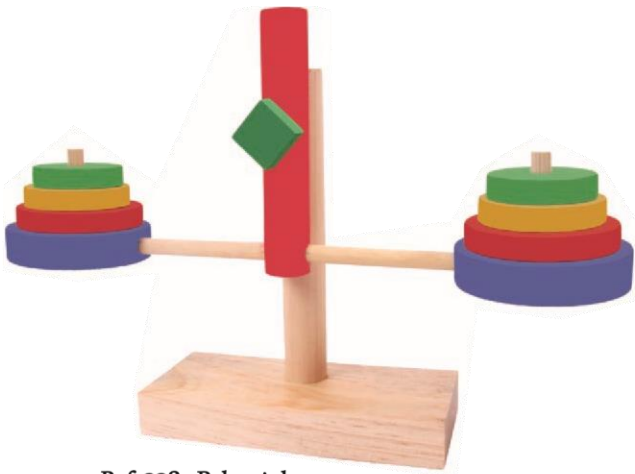

Ref. 328 - Balancinha

Material: MDF/Madeira - 7 peças - 280x185x70 mm

Embalagem: PVC Encolhível

Faixa etária: A partir de 03 anos