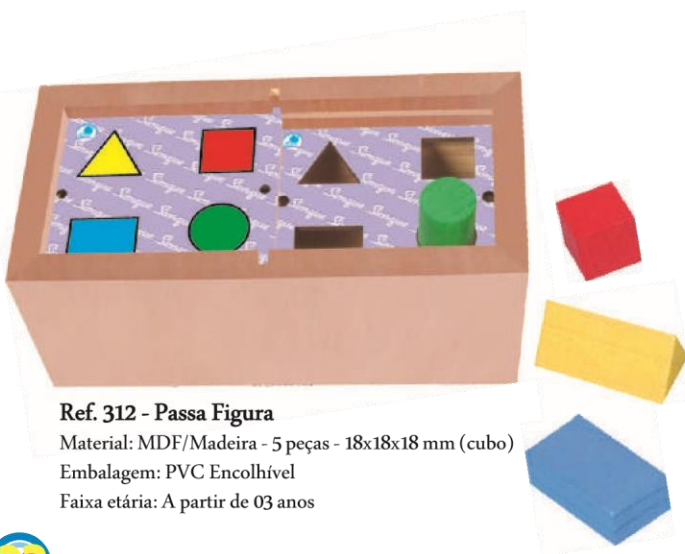

Ref. 312 - Passa Figura

Material: MDF/Madeira - 5 peças - 18x18x18 mm (cubo)

Embalagem: PVC Encolhível

Faixa etária: A partir de 03 anos