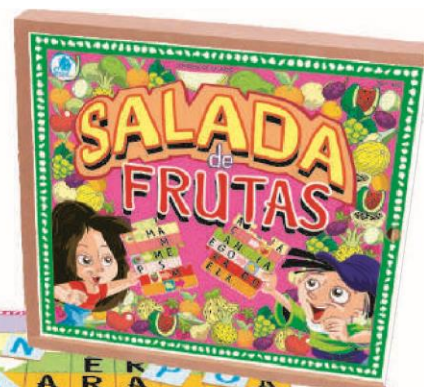

Ref. 433 - Salada de Frutas
Material: MDF - 25 peças - 500x420x3 mm (tabuleiro)
Embalagem: Estojo de MDF - 325x300x40 mm
Faixa etária: A partir de 06 anos