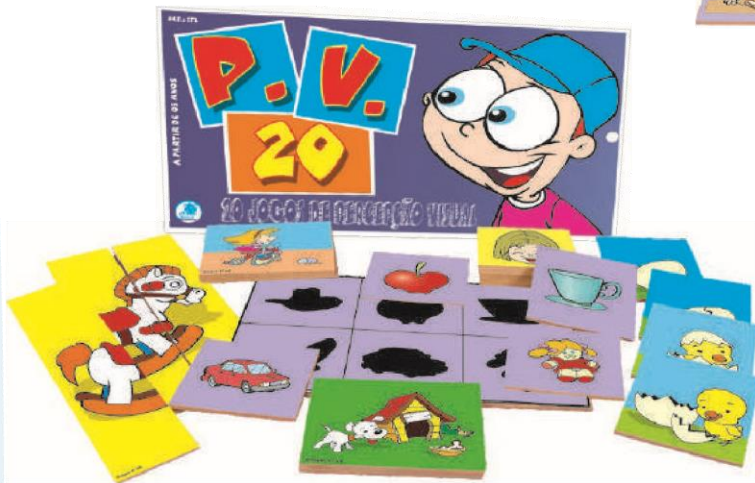

Ref. 171 - Discriminação Auditiva/10 Jogos

Material: MDF - 10 jogos - 300x220x6 mm (cada)

Embalagem: Estojo de MDF - 343x259x88 mm

Faixa etária: A partir de 03 anos

Ref.172 - Percepção Visual/20 Jogos

Material: MDF - 20 jogos - 275x182x3 mm (maior)

Embalagem: Estojo de MDF - 437x233x100 mm

Faixa etária: A partir de 03 anos