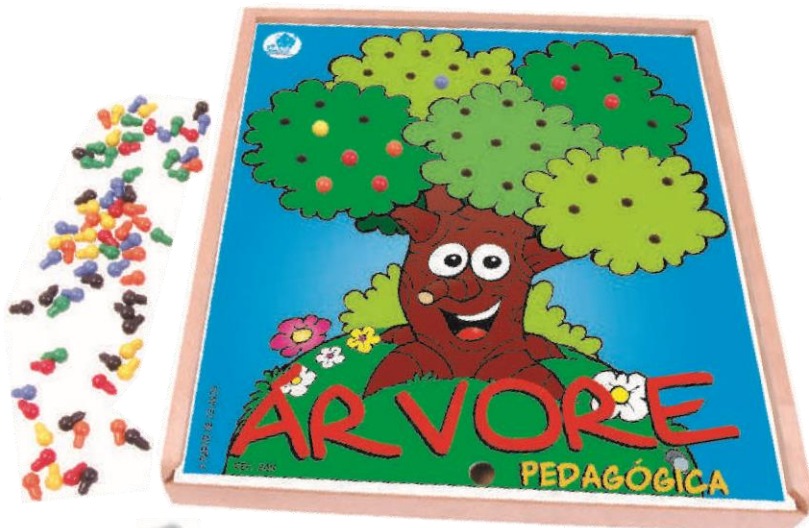

# MATEMÁTICA

**Ref. 288 - Loto Aritmético**

Material: MDF - 40 peças - 150x150x3 mm (tabuleiro)

Embalagem: Estojo de MDF - 182x180x53 mm

Faixa etária: A partir de 06 anos

**Ref. 245 - Árvore Pedagógica (Pinos Plástico)**