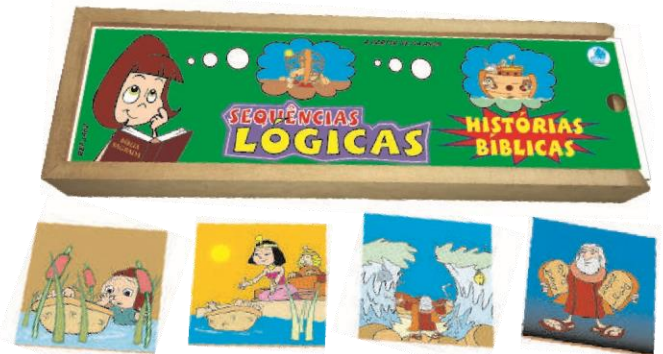

Ref. 462 - Sequências Lógicas Histórias Bíblicas
Material: MDF - 16 peças - 70x70x3 mm (cada)
Embalagem: Estojo de MDF - 331x104x40 mm
Faixa etária: A partir de 04 anos