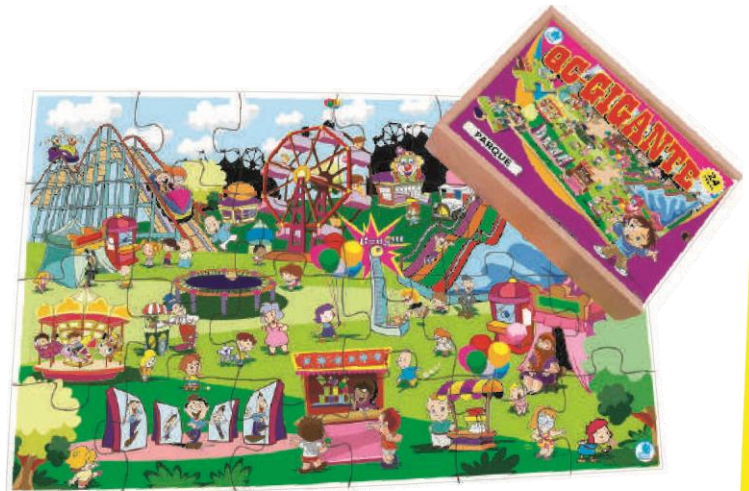

Ref. 617 - Quebra-Cabeça Gigante - Parque - 12 peças

Ref. 544 - Quebra-Cabeça Gigante - Parque - 24 peças

Ref. 631 - Quebra-Cabeça Gigante - Parque - 60 peças

Faixa etária: A partir de 03 anos

Ref. 545 - Quebra-Cabeça Gigante - Parque - 96 peças

Material: MDF - 720x450x3 mm (montado)

Embalagem: Estojo de MDF - 306x219x63 mm

Faixa etária: A partir de 06 anos