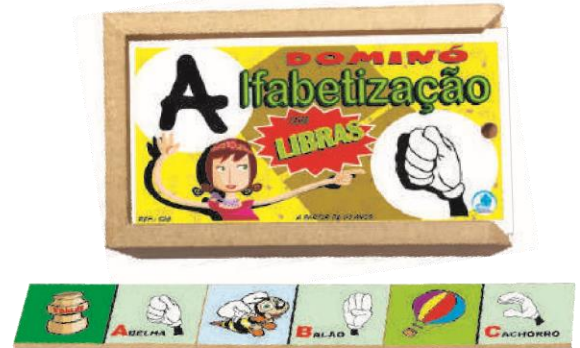

**BRINQUEDOS EDUCATIVOS**

**A forma ideal de aprender brincando**

# ACESSIBILIDADE

**Ref. 589 - Dominó Alfabetização Braille**  
Material: MDF - 28 peças - 70x35x3 mm (cada)  
Embalagem: Estojo de MDF - 166x95x46 mm  
Faixa etária: A partir de 05 anos

**Ref. 528 - Dominó Alfabetização com Libras**  
Material: MDF - 28 peças - 70x35x3 mm (cada)  
Embalagem: Estojo de MDF - 166x95x46 mm  
Faixa etária: A partir de 05 anos