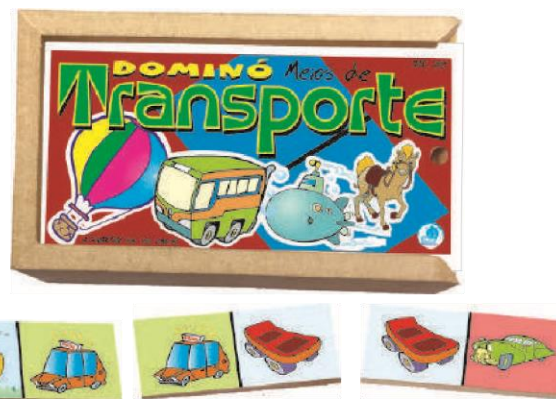

Ref. 467 - Dominó Meios de Transporte
Material: MDF - 28 peças - 70x35x3 mm (cada)
Embalagem: Estojo de MDF - 166x95x46 mm
Faixa etária: A partir de 03 anos