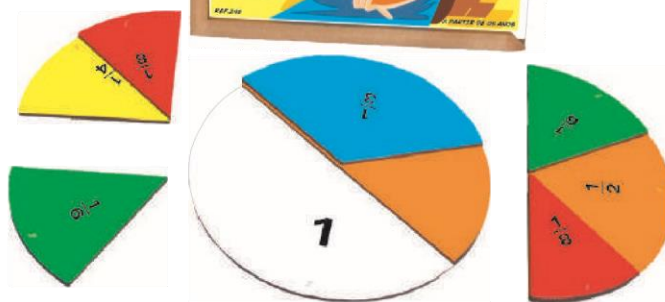

Ref. 256 - Cuisenaire Gigante

Material: Madeira - 144 peças - 200x20x20 mm (peça maior)

Embalagem: Estojo de MDF - 432x398x68 mm

Faixa etária: A partir de 05 anos

Ref. 246 - Discos de Frações

Material: MDF - 24 peças - 150 (diâmetro) x 3 mm (peça maior)

Embalagem: Estojo de MDF - 182x180x43 mm

Faixa etária: A partir de 05 anos