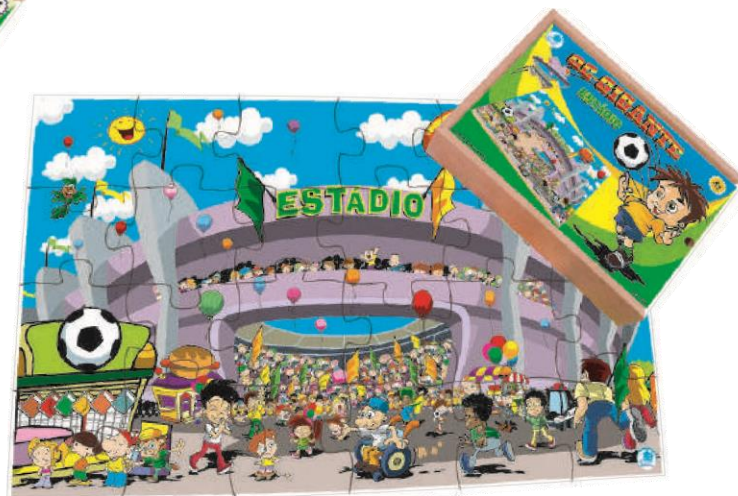

Ref. 628 - Quebra-Cabeça Gigante - Praia - 60 peças

Faixa etária: A partir de 03 anos

Ref. 525 - Quebra-Cabeça Gigante - Praia - 96 peças

Material: MDF - 720x450x3 mm (montado)

Embalagem: Estojo de MDF - 306x219x63 mm

Faixa etária: A partir de 06 anos

Ref. 615 - Quebra-Cabeça Gigante - Dinossauros - 12 peças

Ref. 529 - Quebra-Cabeça Gigante - Dinossauros - 24 peças

Ref. 629 - Quebra-Cabeça Gigante - Dinossauros - 60 peças

Faixa etária: A partir de 03 anos

Ref. 530 - Quebra-Cabeça Gigante - Dinossauros - 96 peças

Material: MDF - 720x450x3 mm (montado)

Embalagem: Estojo de MDF - 306x219x63 mm

Faixa etária: A partir de 06 anos