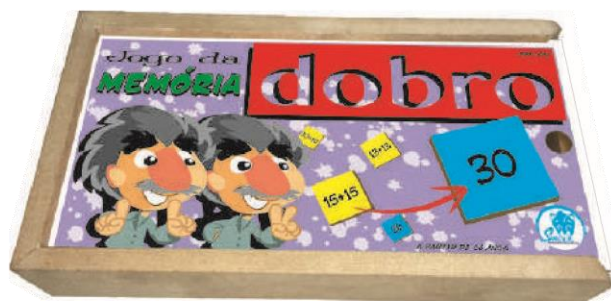

Material: MDF - 40 peças - 50x50x3 mm (cada)

Embalagem: Estojo de MDF - 226x124x40 mm

Faixa etária: A partir de 05 anos

# JOGOS

**Ref. 546 - Memória Espanhol**

Material: MDF - 40 peças - 50x50x3 mm (cada)  
Embalagem: Estojo de MDF - 226x124x40 mm  
Faixa etária: A partir de 06 anos

**Ref. 587 - Memória Coleta Seletiva**

Material: MDF - 40 peças - 50x50x3 mm (cada)  
Embalagem: Estojo de MDF - 226x124x40 mm  
Faixa etária: A partir de 05 anos

**Ref. 588 - Memória Dobro**

Material: MDF - 40 peças - 50x50x3 mm (cada)  
Embalagem: Estojo de MDF - 226x124x40 mm  
Faixa etária: A partir de 06 anos

**Ref. 660 - Memória Animais Inglês**

Material: MDF - 40 peças - 50x50x3 mm (cada)  
Embalagem: Estojo de MDF - 226x124x40 mm  
Faixa etária: A partir de 03 anos