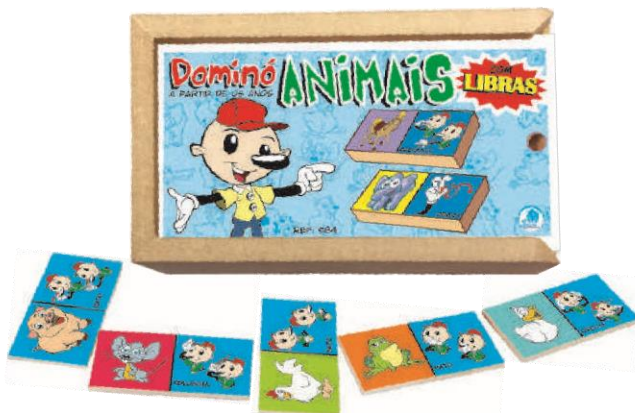

**BRINQUEDOS EDUCATIVOS**

**A forma ideal de aprender brincando**

# ACESSIBILIDADE

**Ref. 589 - Dominó Alfabetização Braille**  
Material: MDF - 28 peças - 70x35x3 mm (cada)  
Embalagem: Estojo de MDF - 166x95x46 mm  
Faixa etária: A partir de 05 anos

**Ref. 528 - Dominó Alfabetização com Libras**  
Material: MDF - 28 peças - 70x35x3 mm (cada)  
Embalagem: Estojo de MDF - 166x95x46 mm  
Faixa etária: A partir de 05 anos

**Ref. 584 - Dominó Animais com Libras**  
Material: MDF - 28 peças - 70x35x3 mm (cada)  
Embalagem: Estojo de MDF - 166x95x46 mm  
Faixa etária: A partir de 05 anos

**Ref. 585 - Dominó Animais Domésticos com Libras**  
Material: MDF - 28 peças - 70x35x3 mm (cada)  
Embalagem: Estojo de MDF - 166x95x46 mm  
Faixa etária: A partir de 05 anos