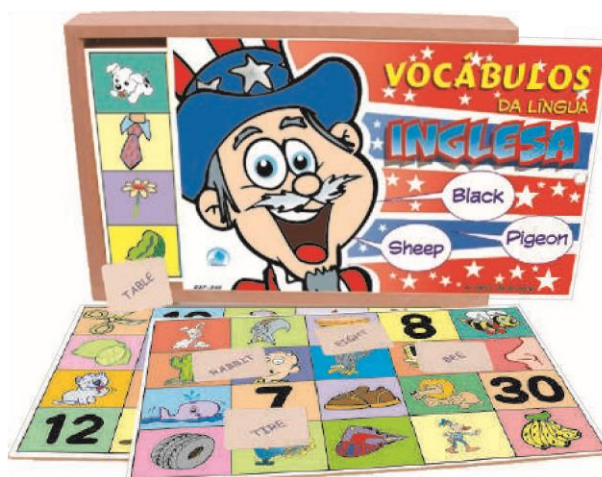

# ALFABETIZAÇÃO

**Ref. 221 - Vocabulário/Português**

Material: MDF - 6 placas - 390x260x3 mm (cada)

Embalagem: Estojo de MDF - 405x273x58 mm

Faixa etária: A partir de 06 anos

**Ref. 249 - Vocabulário/Inglês**

Material: MDF - 10 placas - 390x260x3 mm (cada)

Embalagem: Estojo de MDF - 405x273x58 mm

Faixa etária: A partir de 08 anos

**Ref. 276 - Loto Leitura**

Material: MDF - 156 peças - 185x185x3 mm (tabuleiro)

Embalagem: Estojo de MDF - 216x214x68 mm

Faixa etária: A partir de 05 anos

**Ref. 468 - Loto Leitura Inglês**

Material: MDF - 156 peças - 185x185x3 mm (tabuleiro)

Embalagem: Estojo de MDF - 216x214x68 mm

Faixa etária: A partir de 08 anos

**Ref. 278 - Alfabeto Alegre**