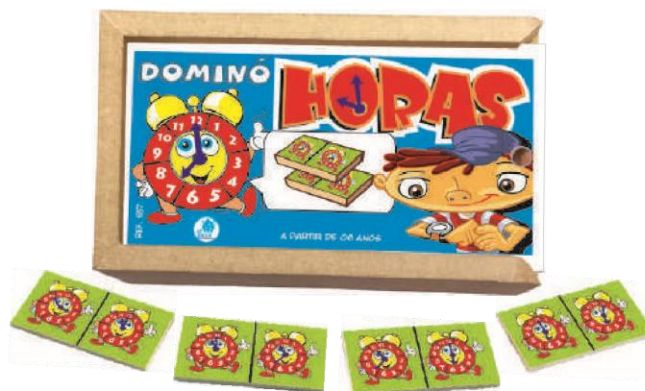

Ref. 557 - Dominó Horas
Material: MDF - 28 peças - 70x35x3 mm (cada)
Embalagem: Estojo de MDF - 166x95x46 mm
Faixa etária: A partir de 06 anos