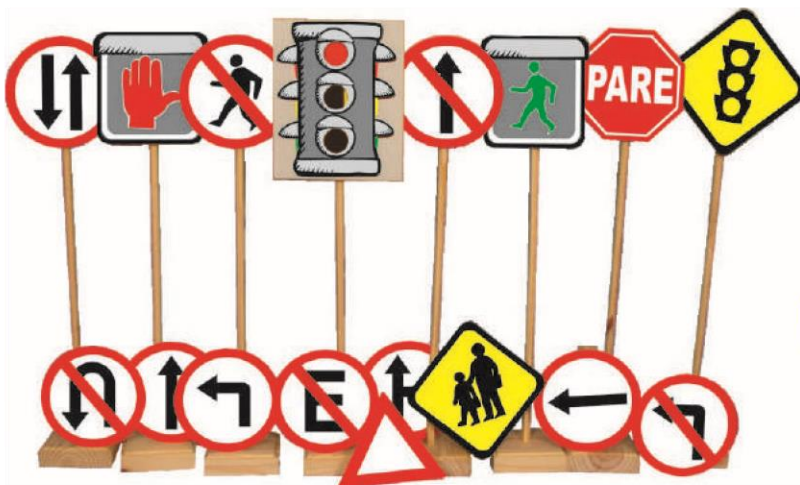

**Ref. 319 - Kit Trânsito**

Material: MDF/Madeira - 17 sinais com altura de 790mm

Embalagem: Caixa de Papelão - 610x300x240 mm

Faixa etária: A partir de 06 anos

**Ref. 222 - Saúde & Higiene**

Material: MDF - 4 placas - 200x200x6 mm (cada)