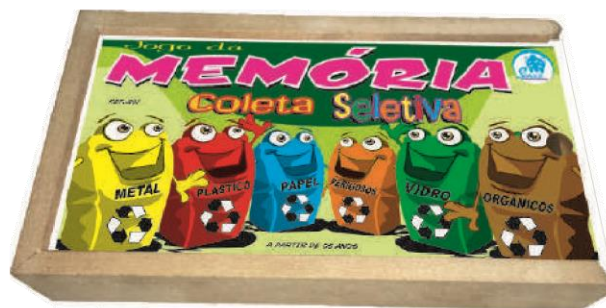

Faixa etária: A partir de 05 anos

**Ref. 403 - Memória Plural**

Material: MDF - 40 peças - 50x50x3 mm (cada)

Embalagem: Estojo de MDF - 226x124x40 mm

Faixa etária: A partir de 05 anos

**Ref. 404 - Memória Alfabetização**

Material: MDF - 40 peças - 50x50x3 mm (cada)

Embalagem: Estojo de MDF - 226x124x40 mm

Faixa etária: A partir de 05 anos

# JOGOS

**Ref. 546 - Memória Espanhol**

Material: MDF - 40 peças - 50x50x3 mm (cada)  
Embalagem: Estojo de MDF - 226x124x40 mm  
Faixa etária: A partir de 06 anos

**Ref. 587 - Memória Coleta Seletiva**

Material: MDF - 40 peças - 50x50x3 mm (cada)  
Embalagem: Estojo de MDF - 226x124x40 mm  
Faixa etária: A partir de 05 anos