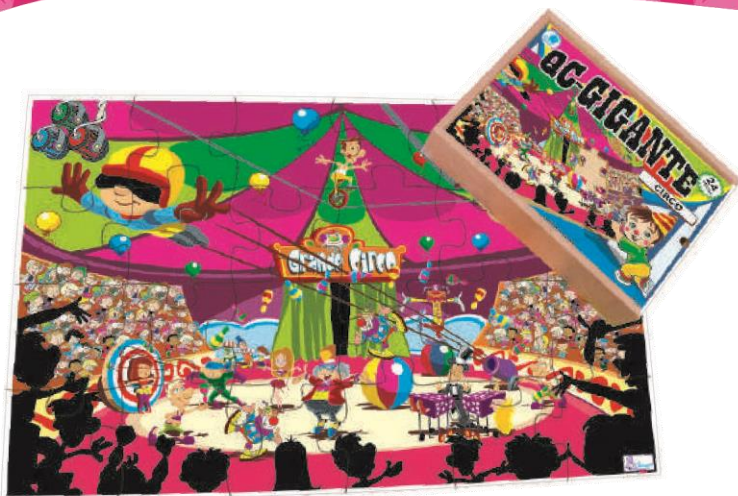

JOGOS

Ref. 616 - Quebra-Cabeça Gigante - Circo - 12 peças

Ref. 533 - Quebra-Cabeça Gigante - Circo - 24 peças

Ref. 630 - Quebra-Cabeça Gigante - Circo - 60 peças

Faixa etária: A partir de 03 anos

Ref. 534 - Quebra-Cabeça Gigante - Circo - 96 peças

Material: MDF - 720x450x3 mm (montado)

Embalagem: Estojo de MDF - 306x219x63 mm

Faixa etária: A partir de 06 anos