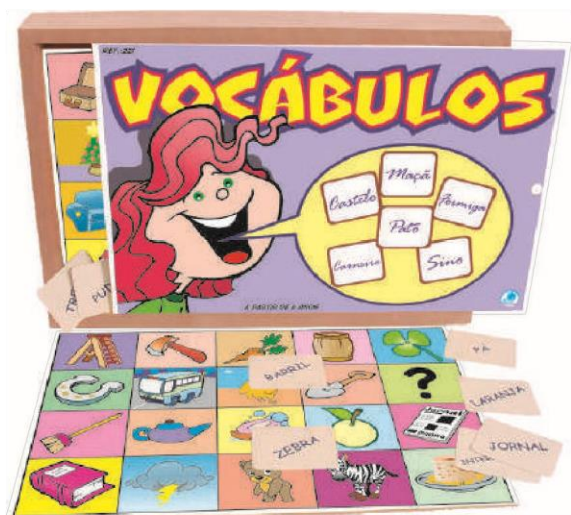

ALFABETIZAÇÃO

Ref. 221 - Vocabulário/Português

Material: MDF - 6 placas - 390x260x3 mm (cada)

Embalagem: Estojo de MDF - 405x273x58 mm

Faixa etária: A partir de 06 anos