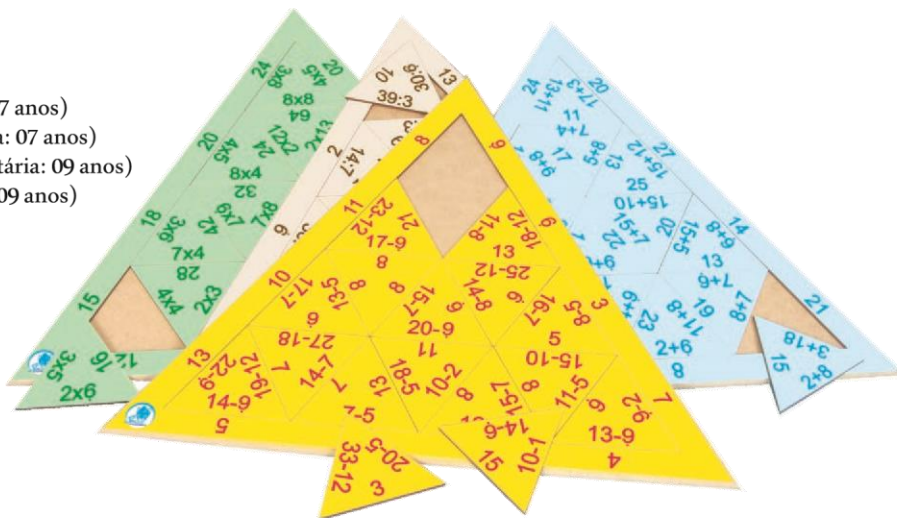

MATEMÁTICA

1. Ref. 517 - Q.C. Triangular - Adição (Faixa etária: 07 anos)
   Ref. 518 - Q.C. Triangular - Subtração (Faixa etária: 07 anos)
   Ref. 519 - Q.C. Triangular - Multiplicação (Faixa etária: 09 anos)
   Ref. 520 - Q.C. Triangular - Divisão (Faixa etária: 09 anos)
   Material: MDF - 17 peças - 370x320x6 mm (tabuleiro)
   Embalagem: PVC Encolhível

Ref. 596 - Ábaco do Aluno

Material: Plástico - 1 peça - 260x200x39 mm
Embalagem: PVC Encolhível
Faixa etária: A partir de 05 anos