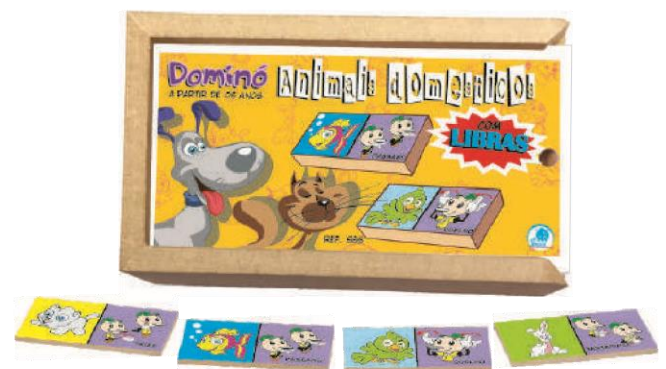

**BRINQUEDOS EDUCATIVOS**

**A forma ideal de aprender brincando**

# ACESSIBILIDADE

**Ref. 589 - Dominó Alfabetização Braille**  
Material: MDF - 28 peças - 70x35x3 mm (cada)  
Embalagem: Estojo de MDF - 166x95x46 mm  
Faixa etária: A partir de 05 anos

**Ref. 528 - Dominó Alfabetização com Libras**  
Material: MDF - 28 peças - 70x35x3 mm (cada)  
Embalagem: Estojo de MDF - 166x95x46 mm  
Faixa etária: A partir de 05 anos

**Ref. 584 - Dominó Animais com Libras**  
Material: MDF - 28 peças - 70x35x3 mm (cada)  
Embalagem: Estojo de MDF - 166x95x46 mm  
Faixa etária: A partir de 05 anos

**Ref. 585 - Dominó Animais Domésticos com Libras**  
Material: MDF - 28 peças - 70x35x3 mm (cada)  
Embalagem: Estojo de MDF - 166x95x46 mm  
Faixa etária: A partir de 05 anos