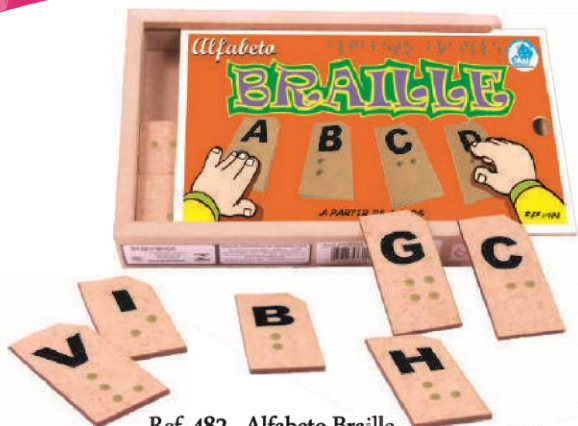

# ACESSIBILIDADE

**Ref. 586 - Ábaco Fechado 5 Colunas Braille**

Material: MDF - 1 peça - 230x150x105 mm

Embalagem: PVC Encolhível

Faixa etária: A partir de 05 anos

**Ref. 527 - Numeral e Quantidade com Libras**

Material: MDF - 30 peças - 195x75x3 mm (montado)

Embalagem: Estojo de MDF - 228x178x40 mm

Faixa etária: A partir de 05 anos

**Ref. 581 - Alfabeto Ilustrado com Libras**

Material: MDF - 78 peças - 110x50x3 mm (cada montado)

Embalagem: Estojo de MDF - 182x137x53 mm

Faixa etária: A partir de 06 anos

**Ref. 582 - Alfabeto Alegre com Libras**

Material: MDF - 60 peças - 100x70x3 mm (placa)

Embalagem: Estojo de MDF - 182x180x53 mm

# ACESSIBILIDADE

**Ref. 482 - Alfabeto Braille**  
 Material: MDF - 27 peças - 90x40x3 mm (cada)  
 Embalagem: Estojo de MDF - 226x124x40 mm  
 Faixa etária: A partir de 04 anos

**Ref. 558 - Alfabeto Braille Vazado**  
 Material: MDF - 27 peças - 60x30x5,2 mm (cada)  
 Material: EVA - 90 fichas  
 Embalagem: Estojo de MDF - 182x137x53 mm  
 Faixa etária: A partir de 05 anos