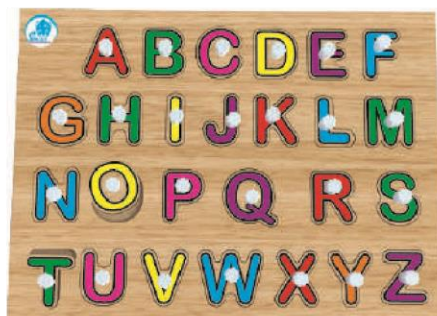

Ref. 654 - Legumes

Ref. 701 - Meios de Transportes

Ref. 709 - Quebra-Cabeça Alfabetização com Pinos

Material: MDF - 27 peças - 300x220x6 mm (placa)

Embalagem: PVC Encolhível

Faixa etária: A partir de 03 anos